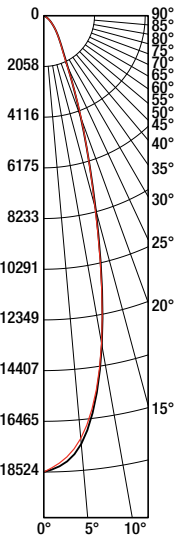

Accentlight, Open Aperture Adjustable Lampholder

MR16 MH

Ceiling Cut-out : 5.3750" x 16.6250"

Trim Flange : 5.9375" x 17.1875"

Aperture: 4.6875" x 15.9375"

-4-M6M - /B-AD-

Trim Type	Wattage	Trim Finish	Voltage
<input type="checkbox"/> VAP Plaster	<input type="checkbox"/> 20	<input type="checkbox"/> W White	<input type="checkbox"/> 1 (120V)
<input type="checkbox"/> VAF Flange	<input type="checkbox"/> 39	<input type="checkbox"/> B Black	<input type="checkbox"/> 2 (277V)

Fixture Specifications

Dimensions: 29.937"L x 7.687"W x 6.125"H
 Weight: Approx. 18 lbs.
 Ceiling Cutout: 16.625"L x 5.375"W

Electrical

- Power consumption: 156 watts maximum.
- Integral electronic ballast.
- Through branch wiring capable.

VersaLux™ Series VA

Accentlight, Open Aperture Adjustable Lampholder

— 0° Plane — 90° Plane

4 Lamp Photometrics

39 Watt MR16 Metal Halide, 25° Flood

Clear Lens

Photometry reports for other fixture configurations, consult factory

Total Luminaire Efficiency: 74.20%

Candela Distribution

	0	15	30	45	60	75	90
0	18524	18524	18524	18524	18524	18524	18524
5	17451	17296	17421	17303	17363	17368	17225
10	13564	13581	13560	13546	13509	13545	13498
15	8137	8064	8089	8101	8052	8070	8027
20	4378	4403	4392	4375	4382	4424	4442
25	2307	2324	2291	2298	2276	2265	2242
30	1446	1444	1436	1423	1430	1425	1418
35	1021	1016	1012	1014	1017	1007	1005
40	731	743	739	724	730	725	734
45	507	513	516	511	509	511	509
50	349	354	350	354	351	350	344
55	226	226	220	224	226	226	221
60	126	122	117	120	120	122	123
65	52	49	51	51	48	48	49
70	12	13	13	13	13	13	13
75	4	4	4	4	4	4	4
80	1	1	1	1	1	1	1
85	0	0	0	0	0	0	0
90	0	0	0	0	0	0	0